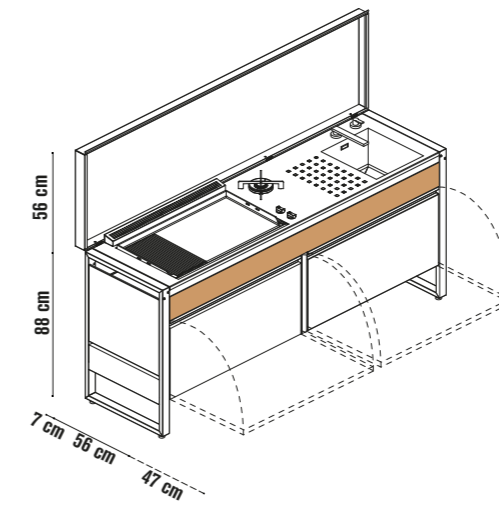

COOKING STATION

READY TO USE

OASI È UNA WORK STATION PRONTA ALL'USO, 4 MISURE DISPONIBILI E SVARIATE COMBINAZIONI DI PIANI CUCINA, PER UN USO SIA ALL'INTERNO CHE ALL'ESTERNO DELLA CASA.

EN_OASI is a ready-to-use Workstation. Four dimensions available and several kitchen tops combinations, for the use inside and outside the house.

DE_OASI ist eine sofort einsatzbereite Arbeitsstation. Es sind vier Dimensionen verfügbar und es gibt zahlreiche Kombinationen von Küchenplatten für den Gebrauch innerhalb und außerhalb des Hauses.

FR_OASI est une table de cuisson plancha prête à l'emploi. Quatre dimensions disponibles et plusieurs combinaisons de plans de cuisine, pour une utilisation à l'intérieur et à l'extérieur de la maison.

OASI 205 - C5
COMBINATIONS

8 Unique top to choose

OASI		
205.C5	205 x 56 H 88 cm	~130/140

OASI 97 ICE

Outdoor Fridge

OASI		
97 ICE	97 x 56 H 88 cm	60

1 OASI 97 ICE

3 OASI 97 ICE

2 OASI 97 ICE

4 OASI 97 ICE

Inox 304 – fridge classe A / IPx4
Temperature 0°/10°C
N.3 piani estraibili
Vetro triplo strato (filtri UV)

EN_Stainless steel 304 – Fridge Energy Class A / IPX4
 Temperature range 0°/10° C
 N.3 removable shelves