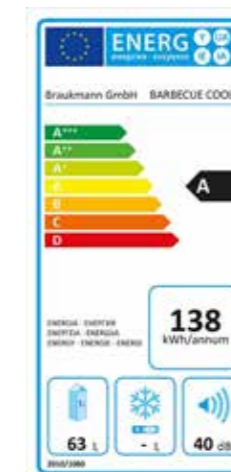

2 OASI 97 ICE

4 OASI 97 ICE

Inox 304 – fridge classe A / IPx4
Temperature 0°/10°C
N.3 piani estraibili
Vetro triplo strato (filtri UV)

EN_Stainless steel 304 – Fridge Energy Class A / IPX4
 Temperature range 0°/10° C
 N.3 removable shelves

3-coat insulating safety glass with UV filter
 DE_Edelstahl 304 - Energieklasse A / IPX 4
 Temperatur manuell einstellbar 0° / 10 °C
 3-lagiges Isolier-Sicherheitsglas mit UV-Filter

FR_Acier inoxydable 304 - Réfrigérateur Classe énergétique A / IPX4
 Plage de température 0°/ 10°
 3 étagères amovibles
 Verre de sécurité isolant à 3 couches avec filtre UV